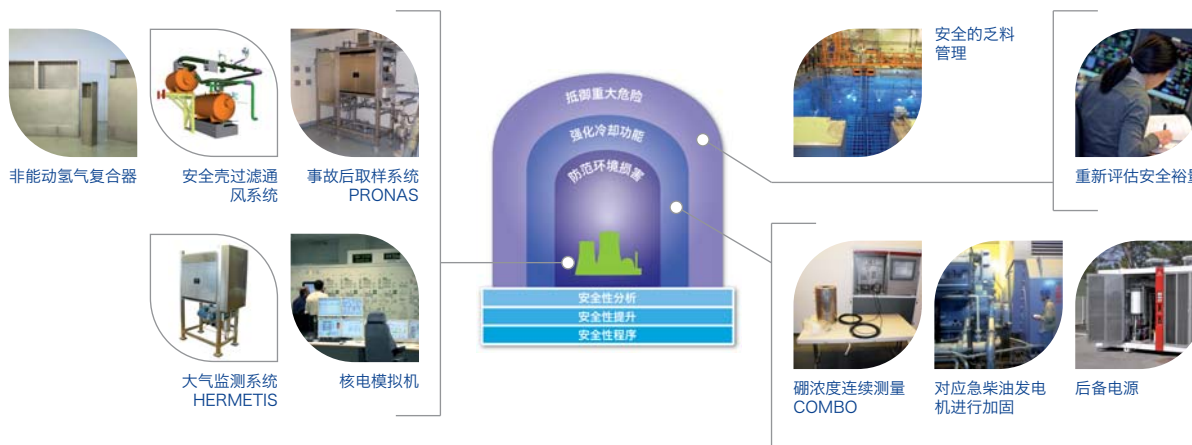

安全同盟

帮助电力公司展示和提升其核电堆群的安全性

主要针对三项当务之急

- 保证应对重大危险的安全裕量
- 强化冷却能力
- 防止造成环境损害

AREVA
Safety Alliance

经过实践验证的一流解决方案, 适用于各种堆型

一起建设我们核工业的未来

- 分享世界先进的最佳实践, 以满足新的安全要求
- 通过创新研讨会共同设计新的安全性解决方案
- 优化资产价值, 获得安全性提升投资的回报